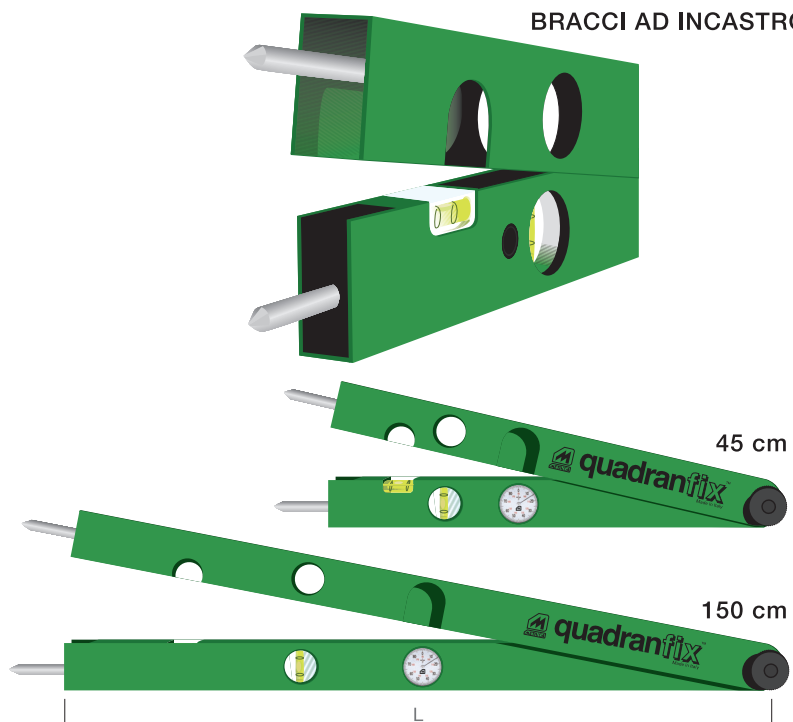

cod.	L				
29900	45 cm	0-180°	1°	8001066299003	1
29901	60 cm	0-180°	1°	8001066299010	1
29903	75 cm	0-180°	1°	8001066299034	1
29902	100 cm	0-180°	1°	8001066299027	1
29904	150 cm	0-180°	1°	8001066299041	1

Strumento per misurare gli angoli. Utile in edilizia, carpenteria, settore marmi e mobili.

Due bracci in alluminio incernierati con **bloccaggio a vite**. **Letture in gradi sul quadrante** posto frontalmente, capacità 0 - 180°. Fiale acriliche (orizzontale e verticale). **Due punte** (asportabili) in acciaio temprato per uso **compasso**, per riporti o tracciatura. In astuccio

GONIOMETRO A QUADRANTE

quadranfix™

Made in Italy

BRACCI AD INCASTRO

Uso compasso per riportare lunghezze

Bloccaggio a vite

2 Fiale acriliche orizzontale e verticale

Quadrante: 0°-90° e 90°-180°