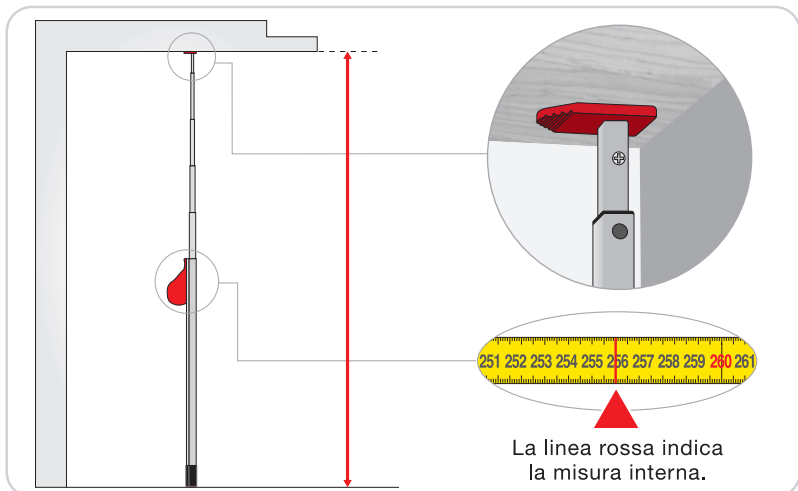

Misuratori telescopici a **lettura diretta su nastro graduato** con indicazione di misure interne ed esterne. Il dispositivo di misura si trova all'estremità superiore dello strumento per una lettura facilitata. **Base a tenuta stagna** con guaina impermeabile (brevettata). **Bloccaggio automatico di ogni asta** a fine corsa. Fiala orizzontale e verticale per un corretto posizionamento dello strumento durante le misurazioni. Custodia di protezione in vinile con manico di trasporto.

Piattello adatto per misure interne ed esterne spessore 5mm

Cassa con forma ergonomica. Finestrella con due fiale incorporate.

Guaina impermeabile (brevettata) per lavorare anche su fondo bagnato o sabbioso.

MISURE INTERNE

La linea rossa indica la misura interna.

MISURE ESTERNE

La linea verde indica la misura esterna.

cod.	L	cm			
49365	8 m	135 - 800	mm	8001066493654	1
49366	10 m	163 - 1000	mm	8001066493661	1

Misuratori telescopici grandi.  
Capacità fino a 10 m.