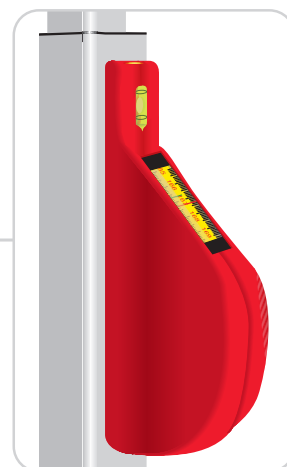

Misuratori telescopici a **lettura diretta su nastro graduato** con indicazione di misure interne ed esterne. Il dispositivo di misura si trova all'estremità superiore dello strumento per una lettura facilitata. **Base a tenuta stagna** con guaina impermeabile (brevettata). **Bloccaggio automatico di ogni asta** a fine corsa. Fiala orizzontale e verticale per un corretto posizionamento dello strumento durante le misurazioni. Custodia di protezione in vinile con manico di trasporto.

Puntolini speciali a richiesta (vedi accessori pag. 51).

\* **Cod. 49364:** Cassa con finestrella di lettura posizionata più in basso per serramentisti.

MISURATORI TELESCOPICI - fino a 6m

**telefix**™  
Made in Italy

Piattello adatto per misure interne ed esterne spessore 5mm

Cassa con forma ergonomica. Finestrella con due fiale incorporate.

Guaina impermeabile (brevettata) per lavorare anche su fondo bagnato o sabbioso.

MISURE INTERNE

La linea rossa indica la misura interna.

MISURE ESTERNE

La linea verde indica la misura esterna.

cod.	L	cm			
49365	8 m	135 - 800	mm	8001066493654	1
49366	10 m	163 - 1000	mm	8001066493661	1