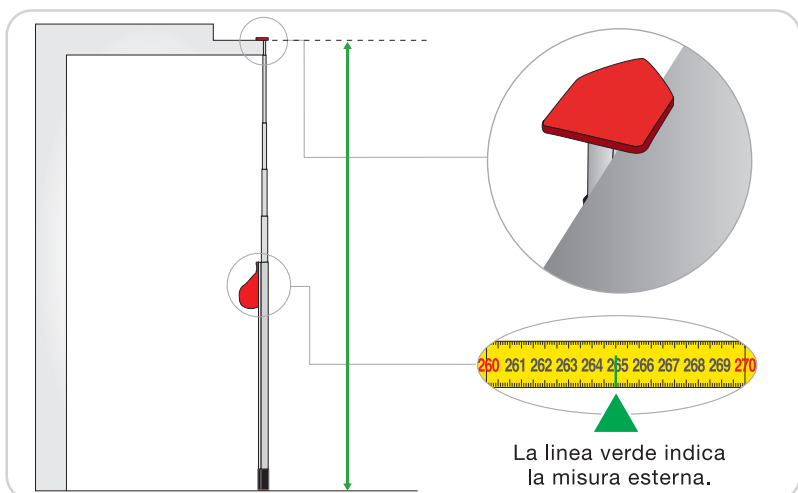

Misuratori telescopici a **lettura diretta su nastro graduato** con indicazione di misure interne ed esterne. Il dispositivo di misura si trova all'estremità superiore dello strumento per una lettura facilitata. **Base a tenuta stagna** con guaina impermeabile (brevettata). **Bloccaggio automatico di ogni asta** a fine corsa. Fiala orizzontale e verticale per un corretto posizionamento dello strumento durante le misurazioni. Custodia di protezione in vinile con manico di trasporto.

Piattello adatto per misure interne ed esterne spessore 5mm

Cassa con forma ergonomica. Finestrella con due fiale incorporate.

Guaina impermeabile (brevettata) per lavorare anche su fondo bagnato o sabbioso.

MISURE INTERNE

La linea rossa indica la misura interna.

MISURE ESTERNE

La linea verde indica la misura esterna.

cod.	L	cm			
49365	8 m	135 - 800	mm	8001066493654	1
49366	10 m	163 - 1000	mm	8001066493661	1

Misuratori telescopici grandi.  
Capacità fino a 10 m.