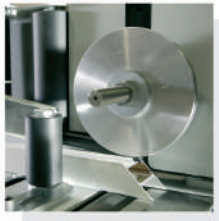

Junta central  
Central rubber  
Joint centrale

Muro cortina  
Wall curtain  
Mur rideau

AJB – 6000 Maquina para aplicar todo tipo de juntas de goma blanda, ideal para colocar la goma una vez cortado los trozos de barra. Gracias a su sistema de tracción y presión se puede comprimir la goma dentro del perfil es decir, la goma queda mas larga que el perfil.